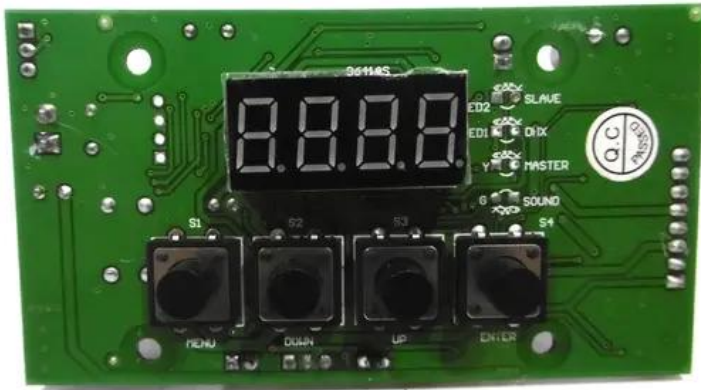

Platine (Display) LED SLS-360 UV 36x1W Floor (LED-M9-V2.PCB)

Art.-Nr.: E6519763

GTIN: 4026397699111

Features:

Technische Daten:

Gewicht: 0,04 kg

Lieferumfang:

Logistic

EAN / GTIN: 4026397699111

Gewicht: 0,04 kg

Länge: 0.10 m

Breite: 0.05 m

Höhe: 0.03 m