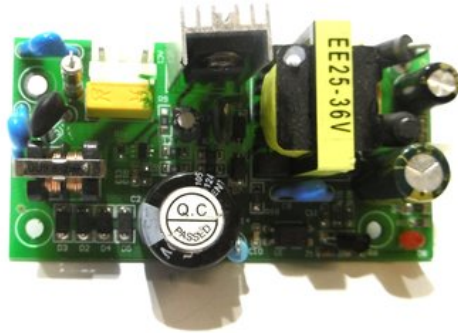

---

**Platine (Netzteil) 12V/3A LED SLS-360 UV 36x1W Floor (T12V3A-6PCB)**

**Art.-Nr.: E6519746**

GTIN: 4026397698688

---

**Listenpreis: 32.56 €**

inkl. 19% MwSt.

**Features:**

---

**Technische Daten:**

---

Gewicht: 60 g

---

**Logistic**

---

EAN / GTIN: 4026397698688

Gewicht: 0,07 kg

Länge: 0.09 m

Breite: 0.04 m

Höhe: 0.03 m