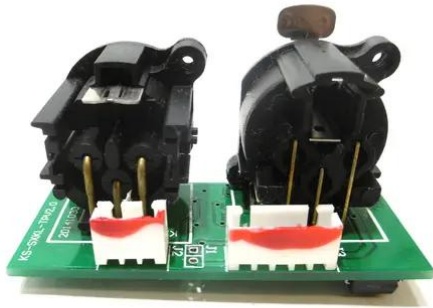

## Platine (DMX) WLF-1500 Water Low Fog PRO (KS-SXKL-TPV2.0)

Art.-Nr.: E6519718  
GTIN: 4026397697513

---

## Platine (DMX) WLF-1500 Water Low Fog PRO (KS-SXKL-TPV2.0)

Art.-Nr.: E6519718  
GTIN: 4026397697513

**Features:**

---