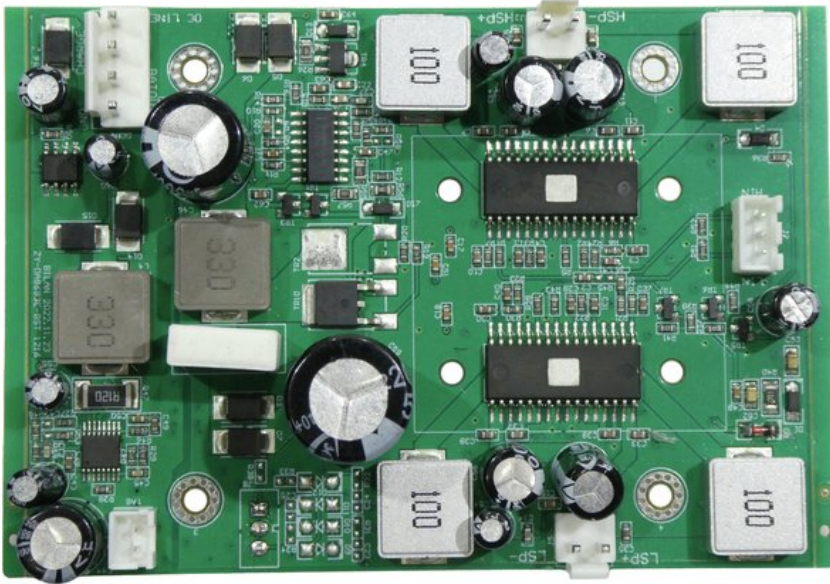

Platine (Endstufe) PORTY-8A

Art.-Nr.: E6519704

GTIN: 4026397696479

Listenpreis: 43.23 €

inkl. 19% Mwst.

Features:

Technische Daten:

Gewicht: 100 g

Logistic

EAN / GTIN: 4026397696479

Gewicht: 0,10 kg

Länge: 0.11 m

Breite: 0.07 m

Höhe: 0.03 m