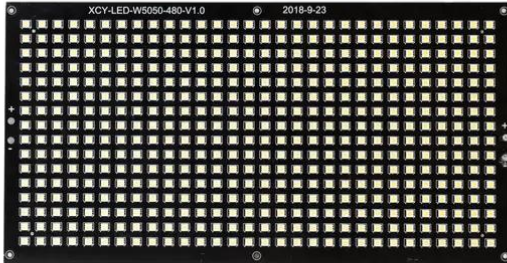

## Platine (LED) LED Super Strobe (XCY-LED-W5050-480-V1.0)

Art.-Nr.: E6519616  
GTIN: 4026397691979

**Listenpreis: 60.48 €**  
inkl. 19% Mwst.

---

## Platine (LED) LED Super Strobe (XCY-LED-W5050-480-V1.0)

Art.-Nr.: E6519616  
GTIN: 4026397691979

**Features:**

---