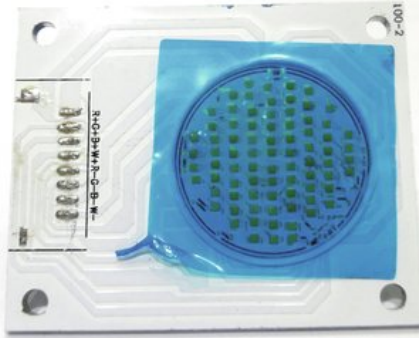

LED COB 200W CW/WW Theatre COB 200 WW/CW (CZ200W-W-WW)

Art.-Nr.: E6519594

GTIN: 4026397689167

Listenpreis: 189.92 €

inkl. 19% Mwst.

Features:

Technische Daten:

Gewicht: 10 g

Logistic

EAN / GTIN: 4026397689167

Gewicht: 0,01 kg

Länge: 0.06 m

Breite: 0.04 m

Höhe: 0.01 m