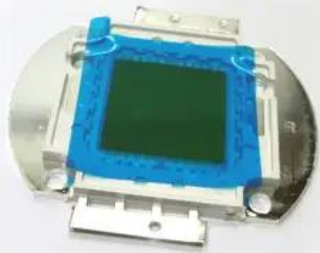

LED COB 200W WW Theatre COB 200 WW (200WW)

Art.-Nr.: E6519593

GTIN: 4026397689143

Features:

Technische Daten:

Gewicht: 0,03 kg

Lieferumfang:

Logistic

EAN / GTIN: 4026397689143

Gewicht: 0,03 kg

Länge: 0.06 m

Breite: 0.06 m

Höhe: 0.05 m