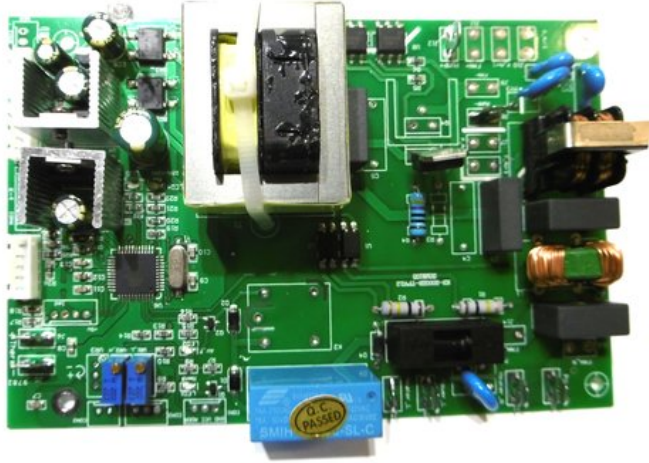

## Platine (Steuerung) N-250 (KS-2000ZB-TPV2.2)

Art.-Nr.: E6519555

GTIN: 4026397684131

---

**Listenpreis: 82.47 €**

inkl. 19% Mwst.

---

### Technische Daten:

Gewicht: 330 g

---

---