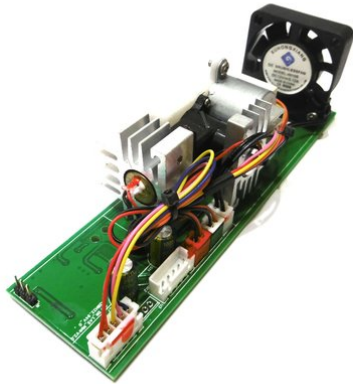

Platine (Laser Treiber) LED KLS Laser Bar (CRT_DR_LAS_Mpb) komplett bestückt

Art.-Nr.: E6519387
GTIN: 4026397685268

Listenpreis: 71.22 €
inkl. 19% Mwst.

Platine (Laser Treiber) LED KLS Laser Bar (CRT_DR_LAS_Mpb) komplett bestückt

Art.-Nr.: E6519387
GTIN: 4026397685268

Features:
