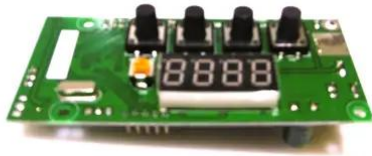

Platine (Display/Steuerung) LED STP-10 Sunbar 3200K

Art.-Nr.: E6519339

GTIN: 4026397665499

Platine (Display/Steuerung) LED STP-10 Sunbar 3200K

Art.-Nr.: E6519339

GTIN: 4026397665499

Features:
