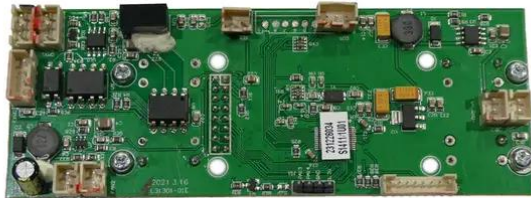

Platine (Display/Steuerung) THA-100F MK3 (L31301-01E)

Art.-Nr.: E6512592
GTIN: 4026397755022

Platine (Display/Steuerung) THA-100F MK3 (L31301-01E)

Art.-Nr.: E6512592
GTIN: 4026397755022

Features:
