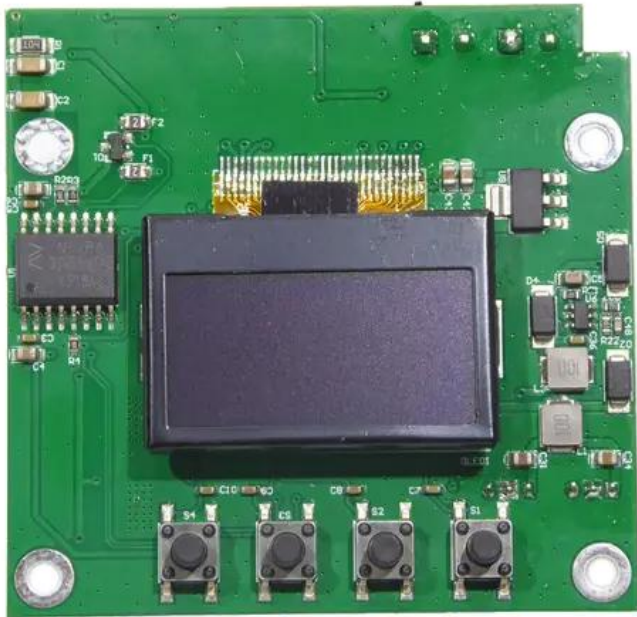

Platine (Display) LED EVO-120 QCL (DISP072B-A)

Art.-Nr.: E6512516

GTIN: 4026397752915

Listenpreis: 98.96 €

inkl. 19% MwSt.

Features:

Technische Daten:

Gewicht: 0,03 kg

Lieferumfang:

Logistic

EAN / GTIN: 4026397752915

Gewicht: 0,03 kg

Länge: 0.07 m

Breite: 0.06 m

Höhe: 0.02 m