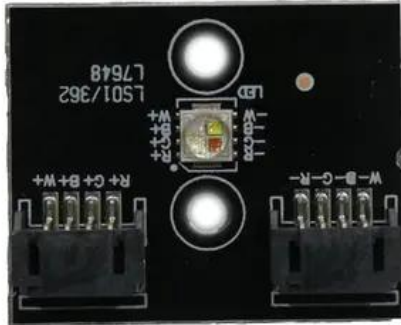

Platine (LED) LED B-200 Hypno (LS01/362)

Art.-Nr.: E6512446

GTIN: 4026397750942

Features:

Technische Daten:

Gewicht: 0,01 kg

Lieferumfang:

Logistic

EAN / GTIN: 4026397750942

Gewicht: 0,01 kg

Länge: 0.04 m

Breite: 0.03 m

Höhe: 0.01 m