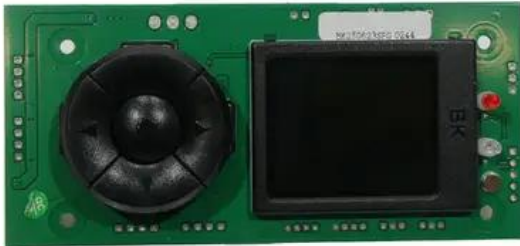

Platine (Display) LED TMH-W375 Matrix Moving-Head Wash Zoom

Art.-Nr.: E6512405

GTIN: 4026397750775

Listenpreis: 78.72 €

inkl. 19% MwSt.

Features:

Technische Daten:

Gewicht: 0,05 kg

Lieferumfang:

Logistic

EAN / GTIN: 4026397750775

Gewicht: 0,05 kg

Länge: 0.12 m

Breite: 0.06 m

Höhe: 0.03 m