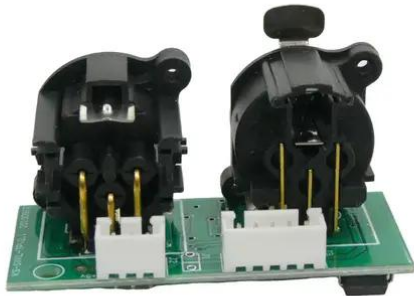

Platine (DMX) Dynamic Fog 700 (KS-SXKL-TP2.1)

Art.-Nr.: E6512327
GTIN: 4026397747539

Platine (DMX) Dynamic Fog 700 (KS-SXKL-TP2.1)

Art.-Nr.: E6512327
GTIN: 4026397747539

Features:
