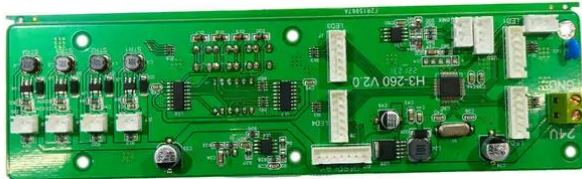

Platine (Steuerung/Display) LED KLS-180 ws (H3-260 V2.0)

Art.-Nr.: E6512279
GTIN: 4026397746761

Platine (Steuerung/Display) LED KLS-180 ws (H3-260 V2.0)

Art.-Nr.: E6512279
GTIN: 4026397746761

Features:
