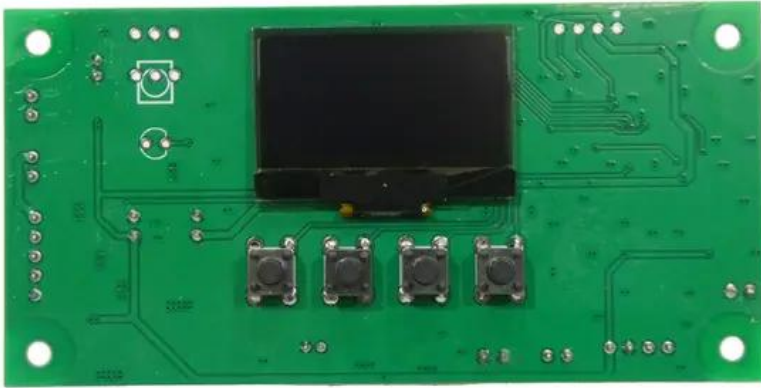

Platine (Display) LED TSL-1500 Scan

Art.-Nr.: E6512127

GTIN: 4026397743135

Features:

Technische Daten:

Gewicht: 0,03 kg

Lieferumfang:

Logistic

EAN / GTIN: 4026397743135

Gewicht: 0,03 kg

Länge: 0.10 m

Breite: 0.05 m

Höhe: 0.02 m