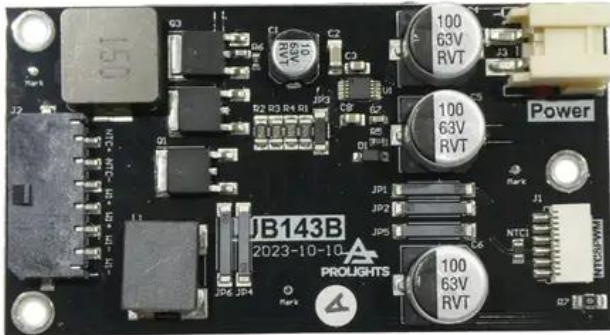

Platine (LED Treiber) DMH-190 Hybrid Moving-Head (LJB143B-A)

Art.-Nr.: E6512123

GTIN: 4026397743463

Features:

Technische Daten:

Gewicht: 0,04 kg

Lieferumfang:

Logistic

EAN / GTIN: 4026397743463

Gewicht: 0,04 kg

Länge: 0.09 m

Breite: 0.04 m

Höhe: 0.01 m