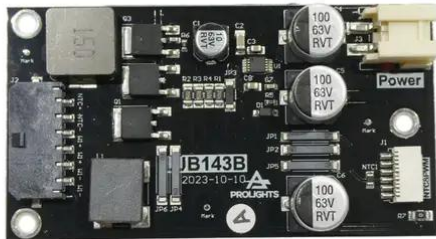

## Platine (LED Treiber) DMH-190 Hybrid Moving-Head (LJB143B-A)

Art.-Nr.: E6512123  
GTIN: 4026397743463

---

## Platine (LED Treiber) DMH-190 Hybrid Moving-Head (LJB143B-A)

Art.-Nr.: E6512123  
GTIN: 4026397743463

**Features:**

---