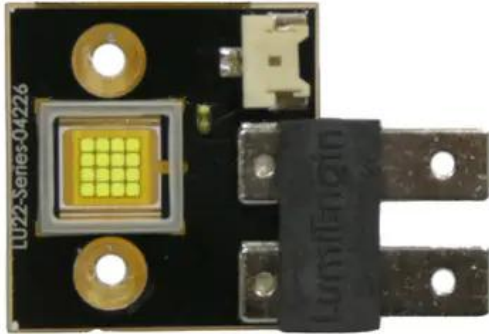

Platine (LED) LED GF-120 Flowereffekt (LU22-Series-04226)

Art.-Nr.: E6512102

GTIN: 4026397742213

Features:

Technische Daten:

Gewicht: 0,02 kg

Lieferumfang:

Logistic

EAN / GTIN: 4026397742213

Gewicht: 0,02 kg

Länge: 0.04 m

Breite: 0.02 m

Höhe: 0.01 m