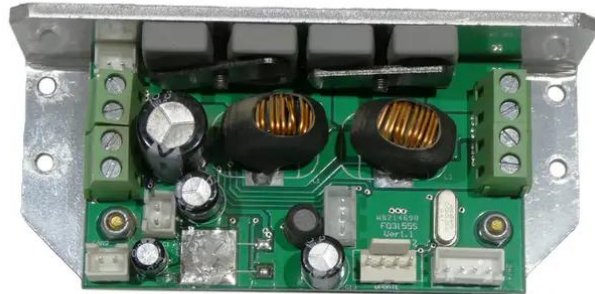

Platine (LED Treiber) LED SL-160 Search Light (F03155S Ver1.1)

Art.-Nr.: E6512083
GTIN: 4026397741902

Listenpreis: 59.38 €
inkl. 19% Mwst.

Platine (LED Treiber) LED SL-160 Search Light (F03155S Ver1.1)

Art.-Nr.: E6512083
GTIN: 4026397741902