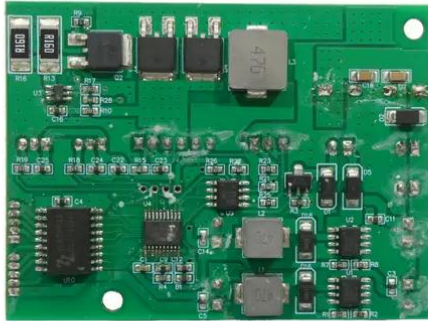

**Platine (LED Treiber/Steuerung)
LED Twin Scan
(CRT_DR_LED_SCAN-BAR V1.0)
(Scanner 2)**

Art.-Nr.: E6512062
GTIN: 4026397741148

Listenpreis: 27.18 €
inkl. 19% MwSt.

**Platine (LED Treiber/Steuerung)
LED Twin Scan
(CRT_DR_LED_SCAN-BAR V1.0)
(Scanner 2)**

Art.-Nr.: E6512062
GTIN: 4026397741148

Features:
