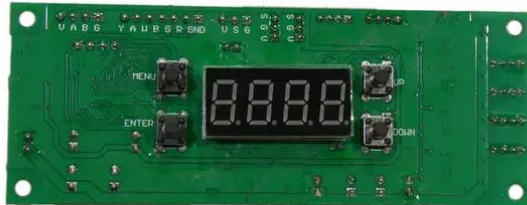

Platine (Display/Steuerung) LED TMH-W120

Art.-Nr.: E6512045
GTIN: 4026397742688

Listenpreis: 62.2 €
inkl. 19% Mwst.

Platine (Display/Steuerung) LED TMH-W120

Art.-Nr.: E6512045
GTIN: 4026397742688

Features:
