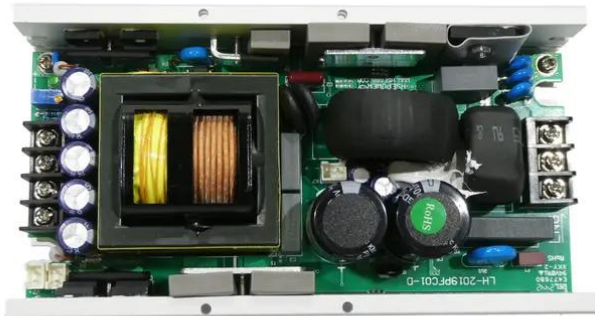

**Platine (Netzteil) 36V/17A 24V/25A
LED IP TMH-H420 (HS-
U600D36+24H (PFC))**

Art.-Nr.: E6512022
GTIN: 4026397745443

**Platine (Netzteil) 36V/17A 24V/25A
LED IP TMH-H420 (HS-
U600D36+24H (PFC))**

Art.-Nr.: E6512022
GTIN: 4026397745443