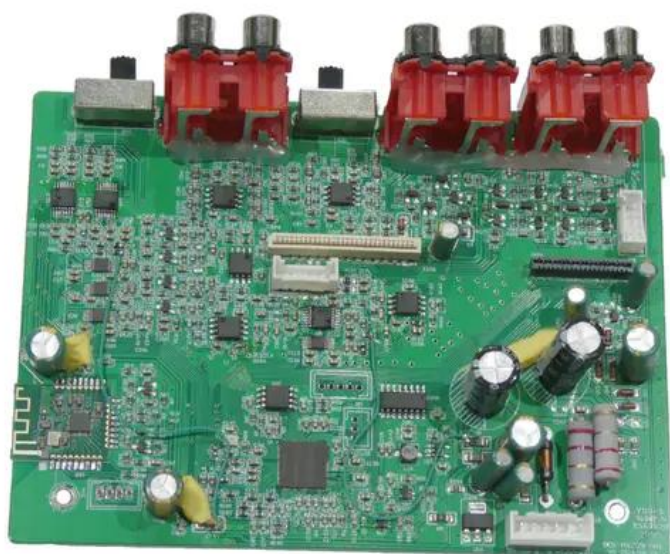

Platine (Input/Output) PM-202FX

Art.-Nr.: E6511983

GTIN: 4026397748963

Features:

Technische Daten:

Gewicht: 0,08 kg

Lieferumfang:

Logistic

EAN / GTIN: 4026397748963

Gewicht: 0,08 kg

Länge: 0.14 m

Breite: 0.11 m

Höhe: 0.03 m