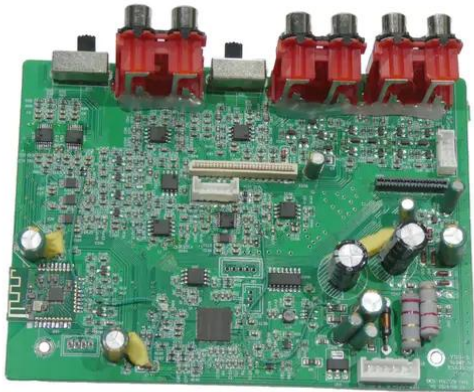

Platine (Input/Output) PM-202FX

Art.-Nr.: E6511983
GTIN: 4026397748963

Platine (Input/Output) PM-202FX

Art.-Nr.: E6511983
GTIN: 4026397748963

Features:
