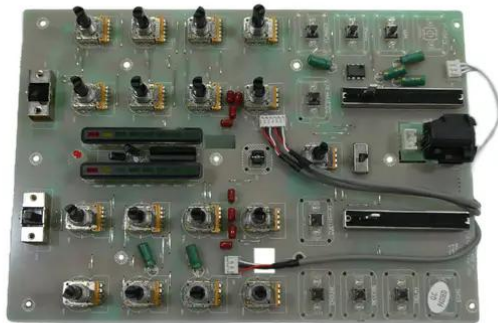

Platine (Steuerung) PM-202FX

Art.-Nr.: E6511981
GTIN: 4026397749281

Platine (Steuerung) PM-202FX

Art.-Nr.: E6511981
GTIN: 4026397749281

Features:
