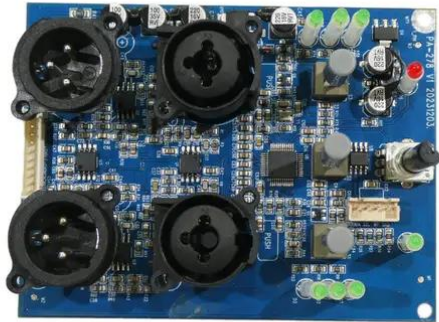

## Platine (Input) PAS-151A

Art.-Nr.: E6511953  
GTIN: 4026397740578

---

## Platine (Input) PAS-151A

Art.-Nr.: E6511953  
GTIN: 4026397740578