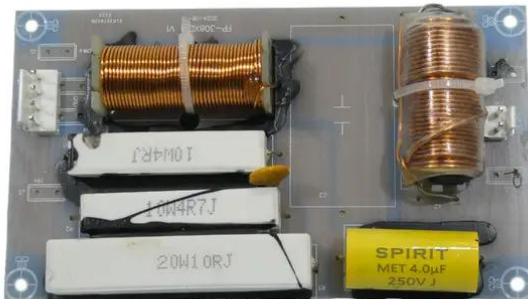

Frequenzweiche für PAS-215 MK4

Art.-Nr.: E6511937
GTIN: 4026397740462

Frequenzweiche für PAS-215 MK4

Art.-Nr.: E6511937
GTIN: 4026397740462

Features:
