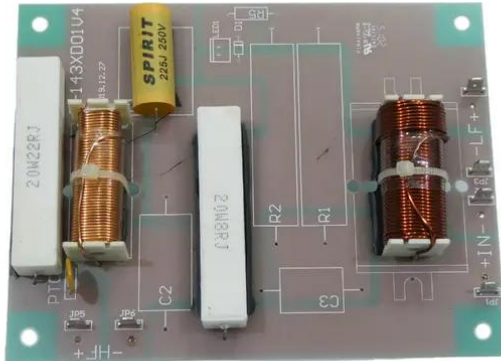

## Frequenzweiche für PAS-212 MK4

Art.-Nr.: E6511934  
GTIN: 4026397740448

---

## Frequenzweiche für PAS-212 MK4

Art.-Nr.: E6511934  
GTIN: 4026397740448

**Features:**

---