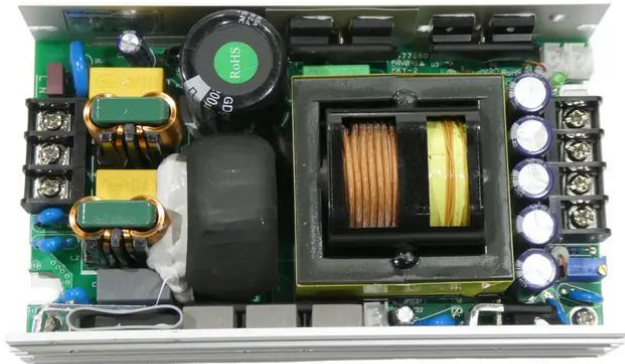

Platine (Netzteil) LED TMH-S400 CMY

Art.-Nr.: E6511883
GTIN: 4026397737653

Platine (Netzteil) LED TMH-S400 CMY

Art.-Nr.: E6511883
GTIN: 4026397737653

Features:
