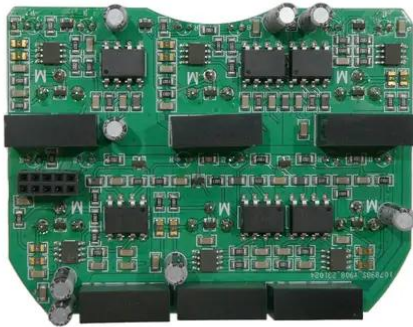

Platine (DMX Output) DMX Split 6 Splitter CRMX

Art.-Nr.: E6511873
GTIN: 4026397736670

Platine (DMX Output) DMX Split 6 Splitter CRMX

Art.-Nr.: E6511873
GTIN: 4026397736670

Features:
