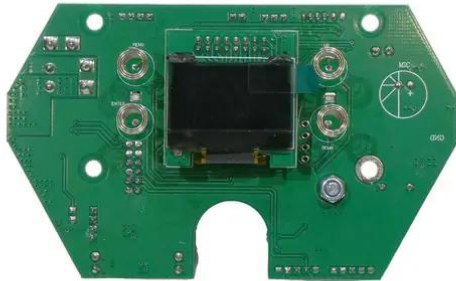

Platine (Display/Steuerung) AKKU IP TL-3 QCL Trusslight CRMX

Art.-Nr.: E6511855
GTIN: 4026397735918

Platine (Display/Steuerung) AKKU IP TL-3 QCL Trusslight CRMX

Art.-Nr.: E6511855
GTIN: 4026397735918

Features:
