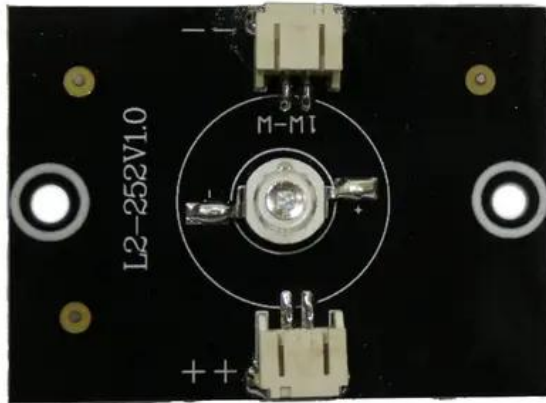

Platine (LED) LED FE-300 (L2-252 V1.0)

Art.-Nr.: E6511821

GTIN: 4026397742909

Features:

Technische Daten:

Gewicht: 0,01 kg

Lieferumfang:

Logistic

EAN / GTIN: 4026397742909

Gewicht: 0,01 kg

Länge: 0.06 m

Breite: 0.04 m

Höhe: 0.01 m