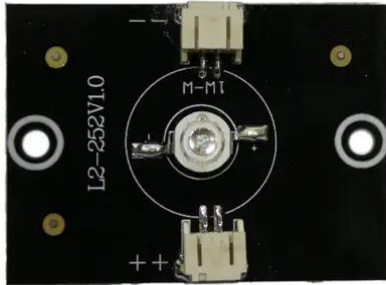

Platine (LED) LED FE-300 (L2-252 V1.0)

Art.-Nr.: E6511821
GTIN: 4026397742909

Platine (LED) LED FE-300 (L2-252 V1.0)

Art.-Nr.: E6511821
GTIN: 4026397742909

Features:
