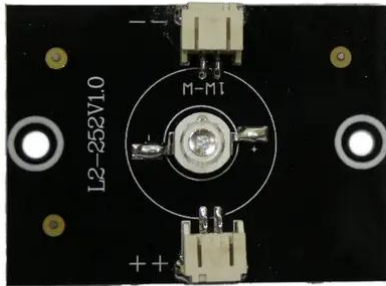

Platine (LED) LED FE-300 (L2-252 V1.0)

Art.-Nr.: E6511821
GTIN: 4026397742909

Listenpreis: 2.99 €
inkl. 19% Mwst.

Platine (LED) LED FE-300 (L2-252 V1.0)

Art.-Nr.: E6511821
GTIN: 4026397742909

Features:
