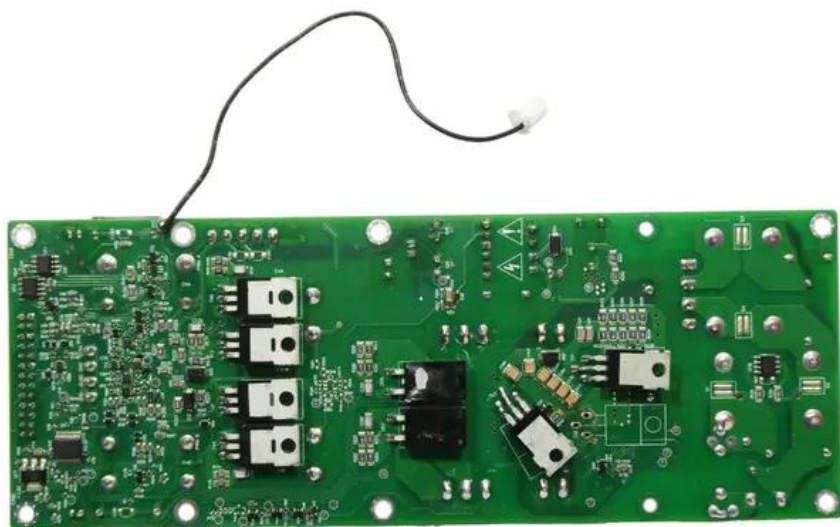

Platine (Endstufe+Netzteil) MTC-4806 (L-PRO)

Art.-Nr.: E6511811

GTIN: 4026397734010

Features:

Logistic

EAN / GTIN: 4026397734010

Technische Daten:

Lieferumfang:
