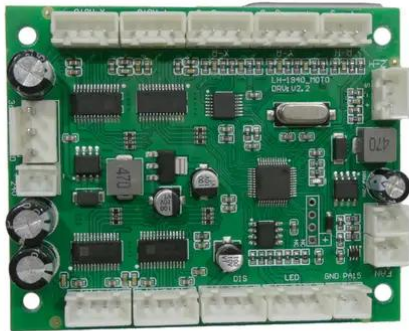

Platine (Motortreiber) LED IP TMH-H760

Art.-Nr.: E6511745
GTIN: 4026397734188

Platine (Motortreiber) LED IP TMH-H760

Art.-Nr.: E6511745
GTIN: 4026397734188

Features:
