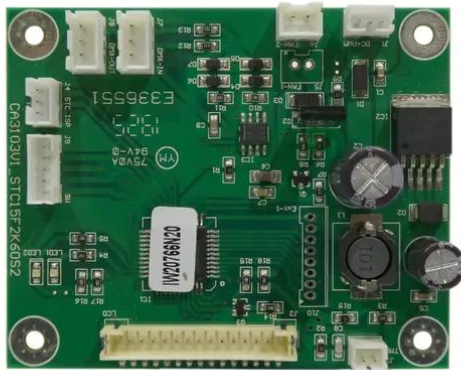

## Platine (Steuerung) DarkFX Wash 2000

Art.-Nr.: E6511690  
GTIN: 4026397731330

---

## Platine (Steuerung) DarkFX Wash 2000

Art.-Nr.: E6511690  
GTIN: 4026397731330

**Features:**

---