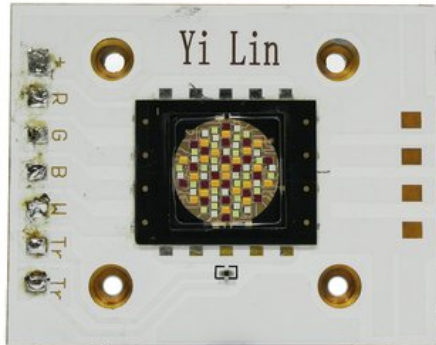

Platine (LED) LED TMH-W400 (400W-RGBW)

Art.-Nr.: E6511663

GTIN: 4026397730395

Listenpreis: 285.1 €

inkl. 19% MwSt.

Features:

Technische Daten:

Gewicht: 110 g

Logistic

EAN / GTIN: 4026397730395

Gewicht: 0,11 kg

Länge: 0.07 m

Breite: 0.06 m

Höhe: 0.01 m