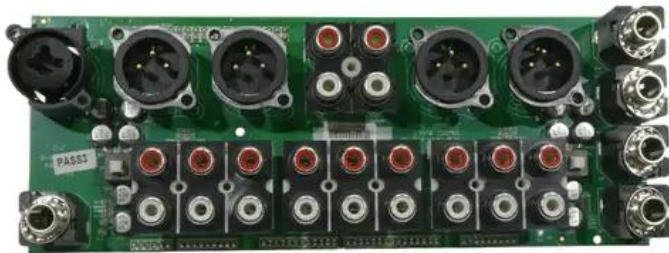

Platine (Input/Output) TRM-222 (9E16-G015-6901-01 (RVE02))

Art.-Nr.: E6511571

GTIN: 4026397737752

Features:

Technische Daten:

Gewicht: 0,19 kg

Lieferumfang:

Logistic

EAN / GTIN: 4026397737752

Gewicht: 0,19 kg

Länge: 0.20 m

Breite: 0.07 m

Höhe: 0.04 m