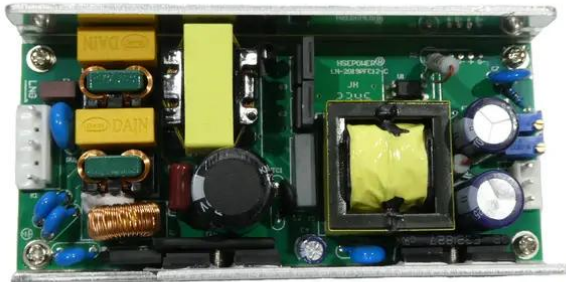

Platine (Netzteil)21VDC/3,5A AKKU Multiflood IP 8x10W (CCD- U2100350)

Art.-Nr.: E6511558
GTIN: 4026397731231

Platine (Netzteil)21VDC/3,5A AKKU Multiflood IP 8x10W (CCD- U2100350)

Art.-Nr.: E6511558
GTIN: 4026397731231

Features:

Listenpreis: 77.75 €
inkl. 19% MwSt.