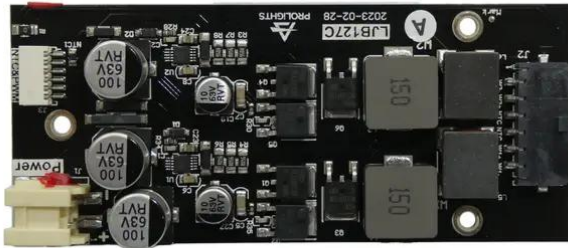

Platine (LED Treiber) DMH-380 (LJB127C-A)

Art.-Nr.: E6511531
GTIN: 4026397727968

Platine (LED Treiber) DMH-380 (LJB127C-A)

Art.-Nr.: E6511531
GTIN: 4026397727968

Features:
