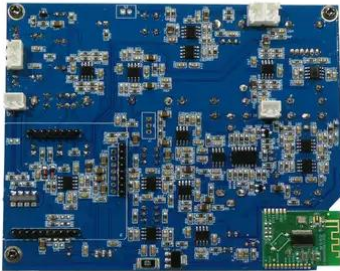

Platine (Vorverstärker) MAXX-1206DSP 2.1

Art.-Nr.: E6511512
GTIN: 4026397729368

Platine (Vorverstärker) MAXX-1206DSP 2.1

Art.-Nr.: E6511512
GTIN: 4026397729368

Features:
