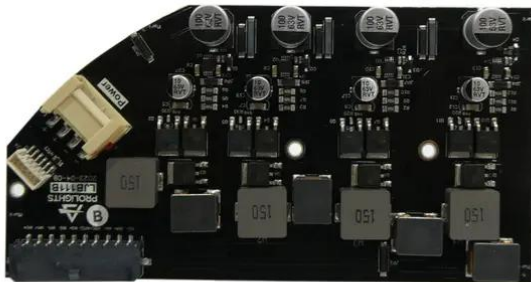

Platine (LED Treiber) DMH-640 (LJB111B-B)

Art.-Nr.: E6511492
GTIN: 4026397727807

Listenpreis: 99.08 €
inkl. 19% MwSt.

Alle Rechte vorbehalten. Technische Änderungen und Irrtum vorbehalten.
Alle Bilder ähnlich, zum Teil Symbolfotos.

Platine (LED Treiber) DMH-640 (LJB111B-B)

Art.-Nr.: E6511492
GTIN: 4026397727807

Features:

Alle Rechte vorbehalten. Technische Änderungen und Irrtum vorbehalten.
Alle Bilder ähnlich, zum Teil Symbolfotos.