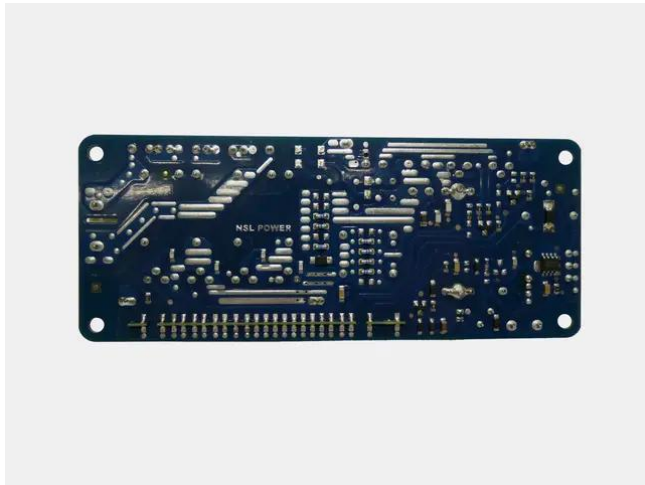

## Drossel (elektronisch) IP PLH-420 (U6CA420WEU12)

**Art.-Nr.: E6511440**  
GTIN: 4026397725551

---

## Drossel (elektronisch) IP PLH-420 (U6CA420WEU12)

**Art.-Nr.: E6511440**  
GTIN: 4026397725551

**Features:**

---