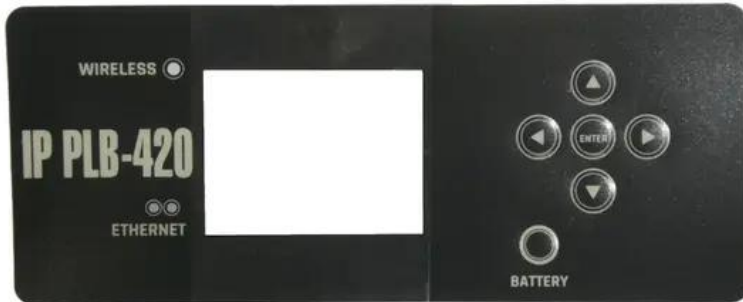

Folie (Display) IP PLB-420

Art.-Nr.: E6511439

GTIN: 4026397727692

Listenpreis: 5.21 €

inkl. 19% Mwst.

Features:

Technische Daten:

Gewicht: 0,01 kg

Lieferumfang:

Logistic

EAN / GTIN: 4026397727692

Gewicht: 0,00 kg

Länge: 0.17 m

Breite: 0.07 m

Höhe: 0.01 m