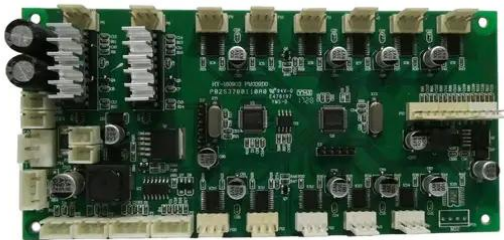

Platine (PAN/TILT) LED TMH-X20 (HY-160903 PM039D0)

Art.-Nr.: E6511406
GTIN: 4026397724776

Platine (PAN/TILT) LED TMH-X20 (HY-160903 PM039D0)

Art.-Nr.: E6511406
GTIN: 4026397724776

Features:
