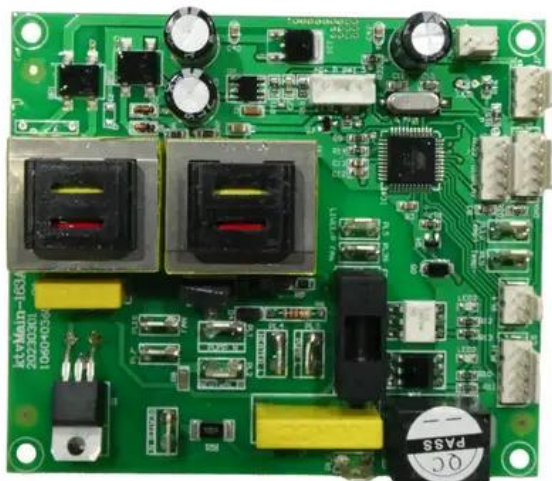

Platine (Steuerung) NH-20 (ktvMAIN-163)

Art.-Nr.: E6511389

GTIN: 4026397724806

Features:

Technische Daten:

Gewicht: 0,20 kg

Lieferumfang:

Logistic

EAN / GTIN: 4026397724806

Gewicht: 0,20 kg

Länge: 0.11 m

Breite: 0.10 m

Höhe: 0.03 m