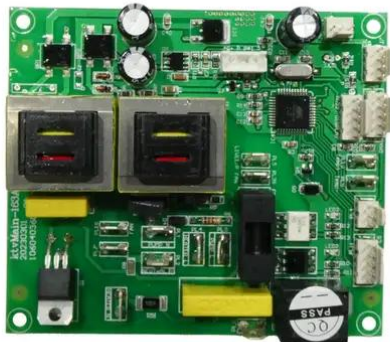

Platine (Steuerung) NH-20 (ktvMAIN-163)

Art.-Nr.: E6511389
GTIN: 4026397724806

Platine (Steuerung) NH-20 (ktvMAIN-163)

Art.-Nr.: E6511389
GTIN: 4026397724806

Features:
